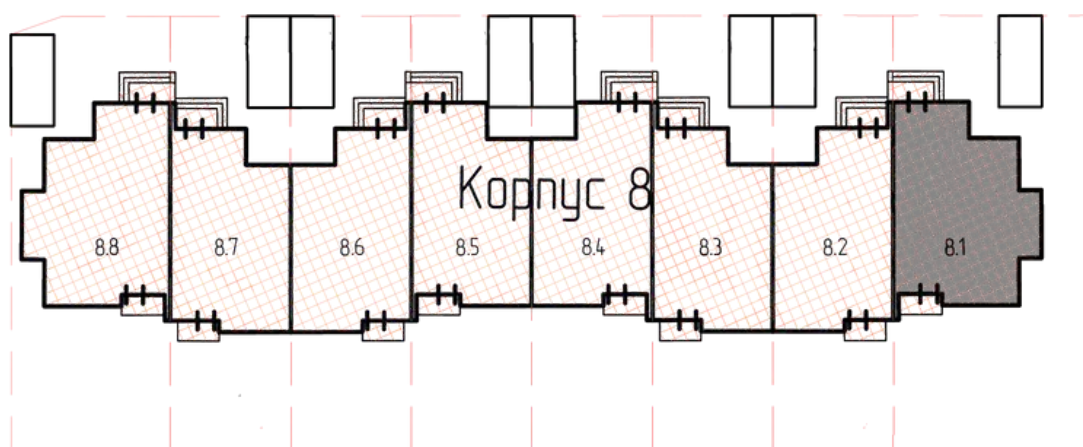

Секция включает в себя:

парадный
вход

сквозную
планировку

2
парковочных
места

собственный
участок

Расположение на плане

Стандартная планировка

Телефон: 8 (812) 660-55-65