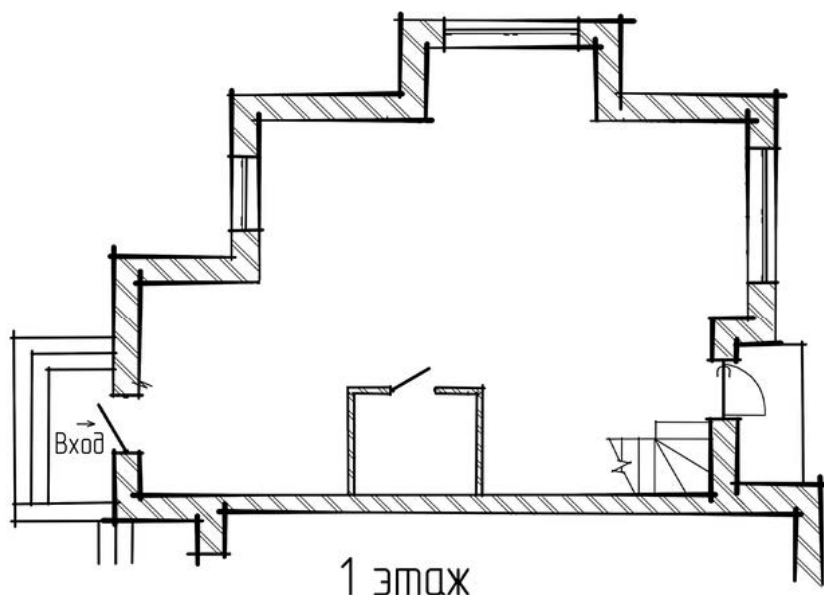

Секция включает в себя:

парадный
вход

сквозную
планировку

2
парковочных
места

собственный
участок

Расположение на плане

Стандартная планировка

Телефон: 8 (812) 660-55-65