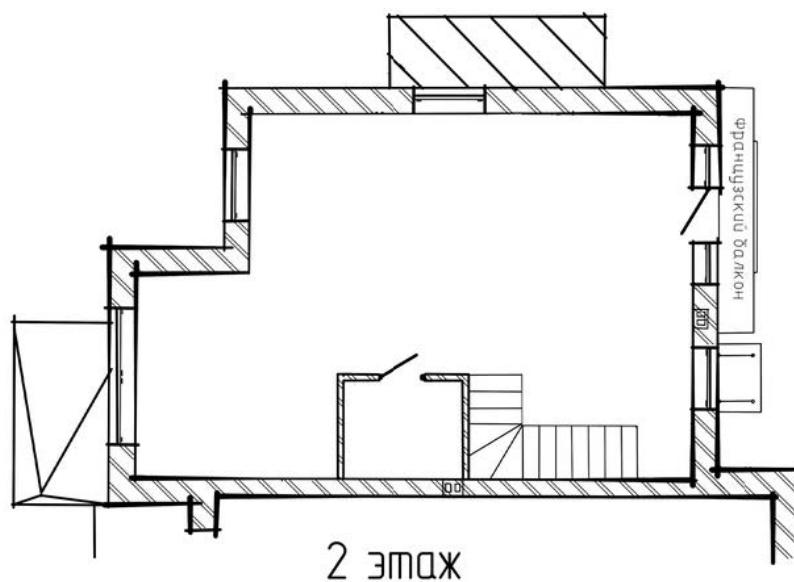

Секция включает в себя:

парадный
вход

сквозную
планировку

2
парковочных
места

собственный
участок

Расположение на плане

Стандартная планировка

Телефон: 8 (812) 660-55-65