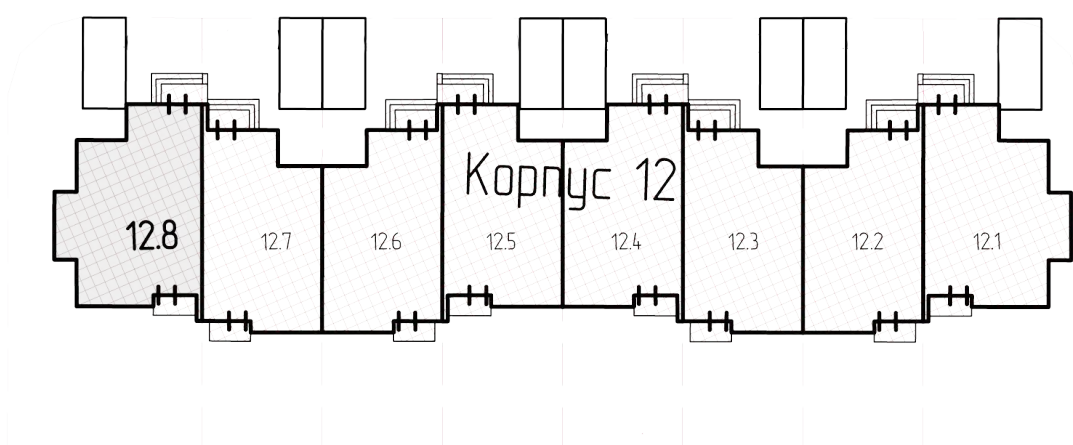

Секция включает в себя:

парадный
вход

сквозную
планировку

2
парковочных
места

собственный
участок

Расположение на плане

Стандартная планировка

Телефон: 8 (812) 660-55-65