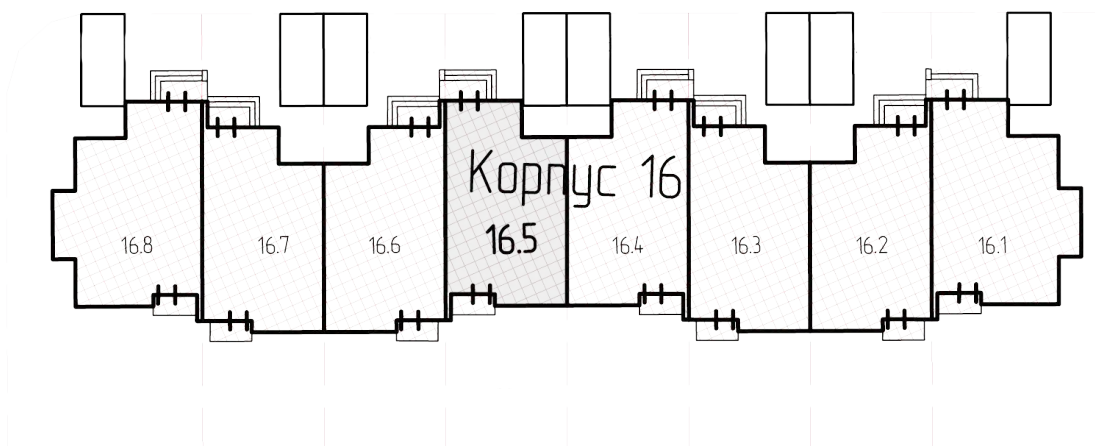

ALGORITM
• STRELNA

КЛУБНЫЙ ЖИЛОЙ КОМПЛЕКС

КАРТОЧКА
КВАРТИРЫ

Карточка квартиры Корпус 16, Квартира 5

**ALGORITHM
· STRELNA**

128.39м2
площадь

2
уровня

Секция включает в себя:

парадный
вход

сквозную
планировку

2
парковочных
места

собственный
участок

Расположение на плане

Карточка квартиры Корпус 16, Квартира 5

**ALGORITHM
· STRELNA**

Стандартная планировка