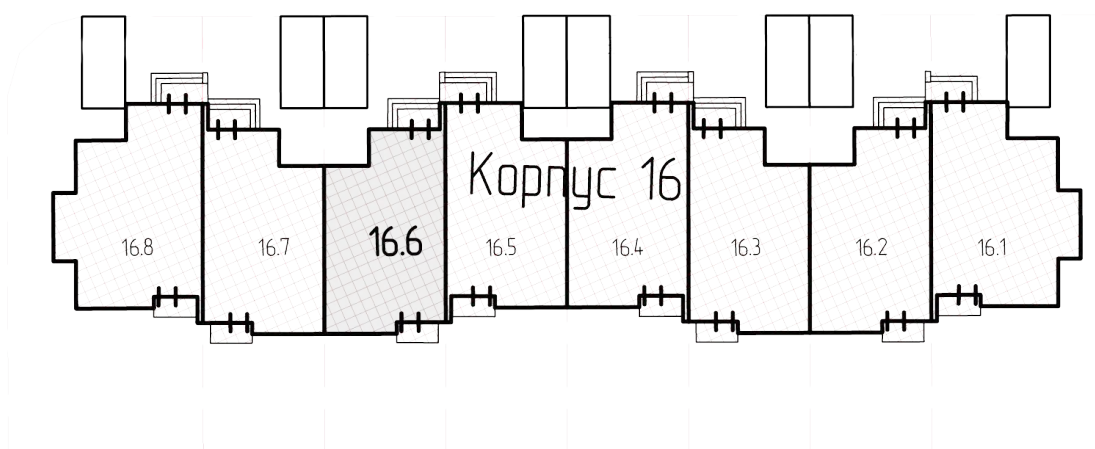

# Карточка квартиры Корпус 16, Квартира 6

**ALGORITHM  
• STRELNA**

**128.39м<sup>2</sup>**

**площадь**

**2**

**уровня**

Секция включает в себя:

парадный  
вход

сквозную  
планировку

**2**  
парковочных  
места

собственный  
участок

## Расположение на плане