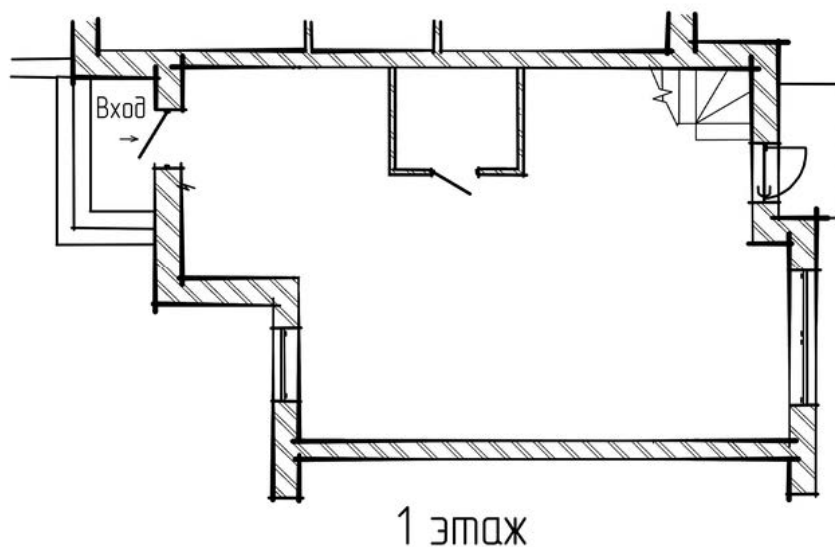

Стандартная планировка

Телефон: 8 (812) 660-55-65

Офис продаж на объекте:
г. Санкт-Петербург,
Красносельское шоссе, 110

Офис компании:
г. Санкт-Петербург,
ул. Есенина, д. 1 к. 1

Сайт: алгоритм-стрельна.рф