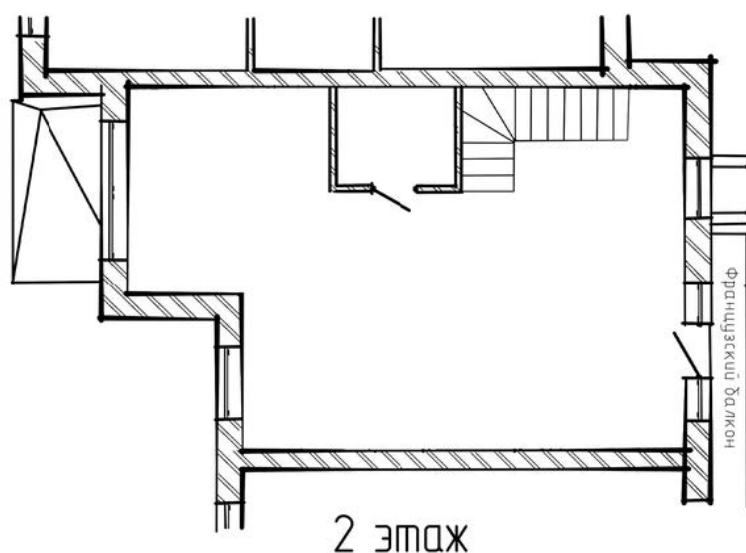

Стандартная планировка

Телефон: 8 (812) 660-55-65

Офис продаж на объекте:
г. Санкт-Петербург,
Красносельское шоссе, 110

Офис компании:
г. Санкт-Петербург,
ул. Есенина, д. 1 к. 1

Сайт: алгоритм-стрельна.рф